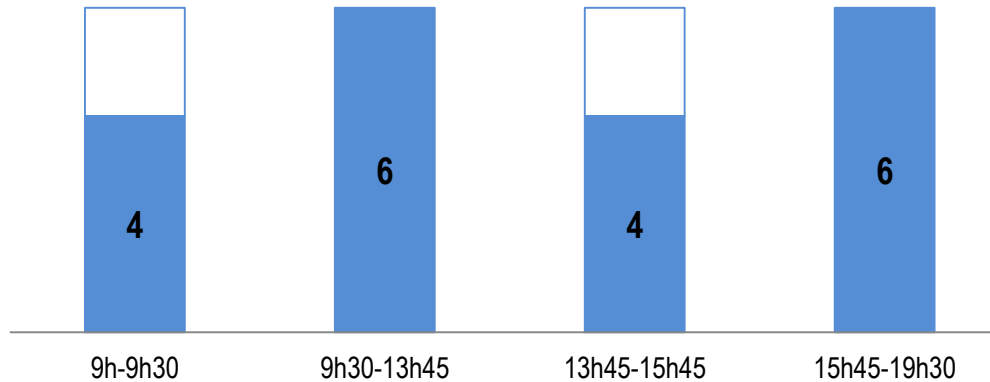

Lignes publiques disponibles

Planning sous réserve de modifications.

LUNDI

Lignes 50m

Lignes 25m

Lignes publiques disponibles

Planning sous réserve de modifications.

MARDI

Lignes 50m

Lignes 25m

Lignes publiques disponibles

Planning sous réserve de modifications.

MERCREDI

Lignes 50m

Lignes 25m

Lignes publiques disponibles

Planning sous réserve de modifications.

JEUDI

Lignes 50m

Lignes 25m

Lignes publiques disponibles

Planning sous réserve de modifications.

VENDREDI

Lignes 50m

Lignes 25m

Lignes publiques disponibles

Planning sous réserve de modifications.

SAMEDI

Lignes 50m

Lignes 25m

Lignes publiques disponibles

Planning sous réserve de modifications.