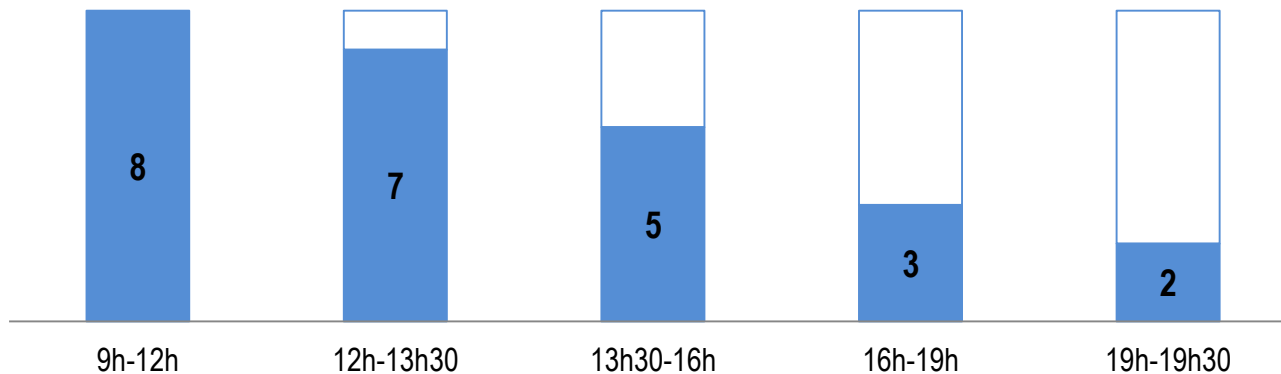

Lignes publiques disponibles

Planning sous réserve de modifications.

LUNDI

Lignes 50m

Lignes 25m

Lignes publiques disponibles

Planning sous réserve de modifications.

MARDI

Lignes 50m

Lignes 25m

Lignes publiques disponibles

Planning sous réserve de modifications.

MERCREDI

Lignes 50m

Lignes 25m

Lignes publiques disponibles

Planning sous réserve de modifications.

JEUDI

Lignes 50m

Lignes 25m

Lignes publiques disponibles

Planning sous réserve de modifications.

VENDREDI

Lignes 50m

Lignes 25m

Lignes publiques disponibles

Planning sous réserve de modifications.

SAMEDI

Lignes 50m

Lignes 25m

Lignes publiques disponibles

Planning sous réserve de modifications.