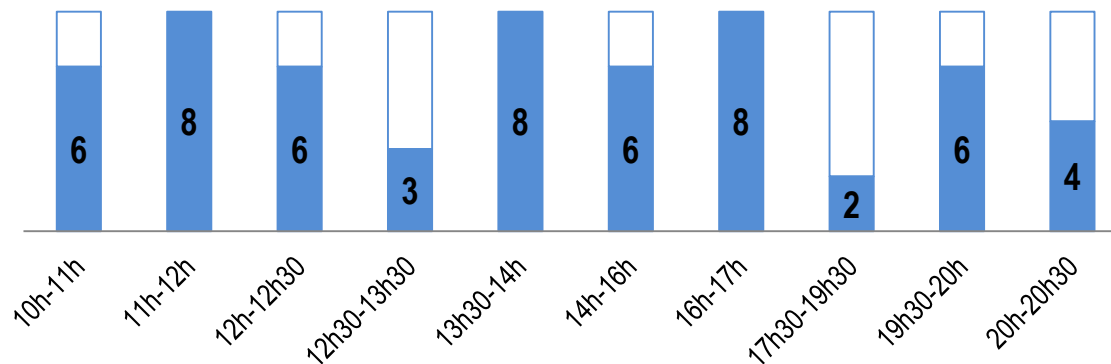

Lignes publiques disponibles

Planning sous réserve de modifications.

LUNDI

Lignes 50m

Lignes 25m

Lignes publiques disponibles

Planning sous réserve de modifications.

MARDI

Lignes 50m

Lignes 25m

Lignes publiques disponibles

Planning sous réserve de modifications.

MERCREDI

Lignes 50m

Lignes 25m

Lignes publiques disponibles

Planning sous réserve de modifications.

JEUDI

Lignes 50m

Lignes 25m

Lignes publiques disponibles

Planning sous réserve de modifications.

VENDREDI

Lignes 50m

Lignes 25m

Lignes publiques disponibles

Planning sous réserve de modifications.

SAMEDI

Lignes 50m

Lignes 25m

Lignes publiques disponibles

Planning sous réserve de modifications.